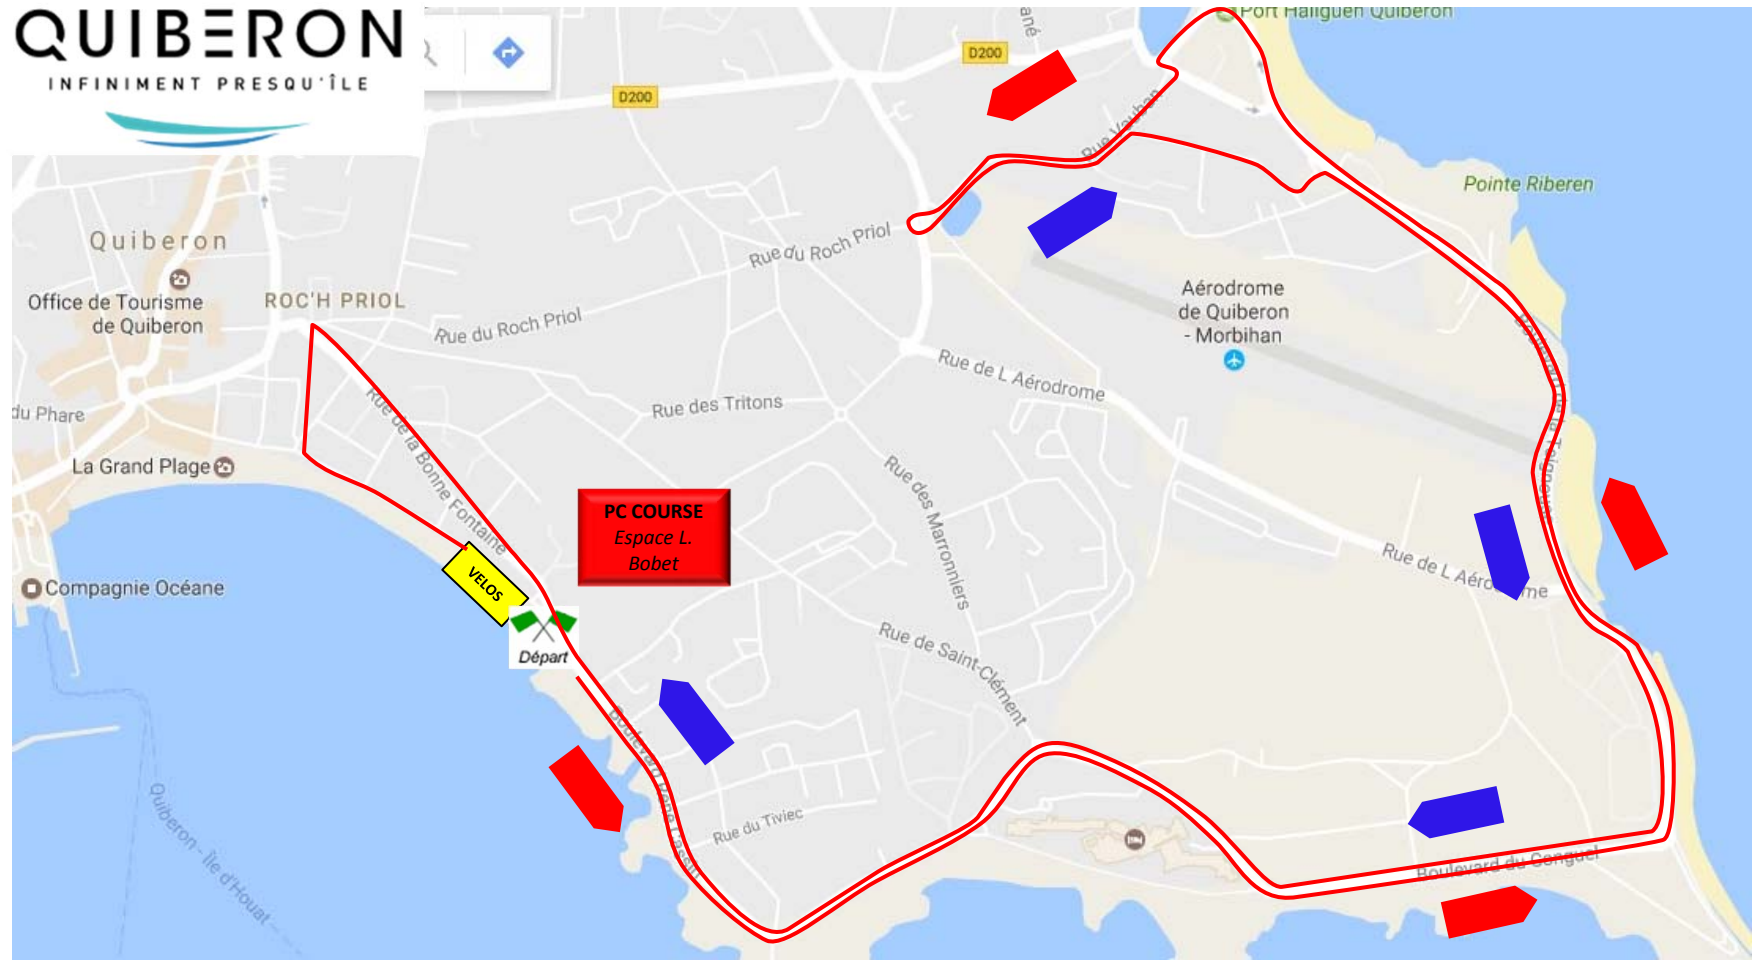

TRIATHLON QUIBERON
Parcours VELO « D1 »
2 tours = 19 Km

2020

QUIBERON
INFINIMENT PRESQU'ÎLE

TRIATHLON QUIBERON

Parcours COURSE D1

5000m

QUIBERON

INFINIMENT PRESQU'ÎLE

2020

PC COURSE
Espace L. Bobet

2 tours
Départ
côté DROIT